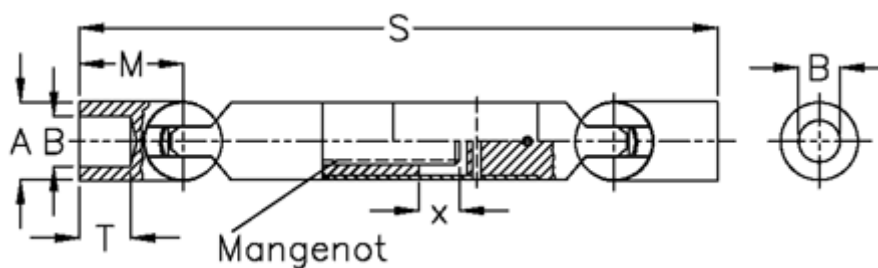

Varenummer: 078281003
Beskrivelse: Kugleled med udtræk 0.828.100.003
s=250 x=80 boring 14

Mål

A	= 28
B H7	= 14
M	= 35.0
Mangenot	= 6x16x20
MD max. Nm	= 50
s	= 250
T	= 17
x	= 80